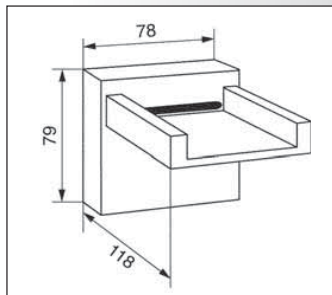

Autres finitions : nickel brossé ou doré (prix et délais sur demande)

Lavabo sur gorge

Largeur 78 mm
Saillie 110 mm
Arrivée M 3/4

Ref. NS 6234
Chromé 620,00
option : BASE 95 x 45 x 3 réf plr..... 25,00