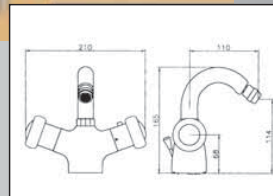

alliance

Sandu

2011

alliance