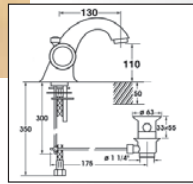

**Monotrou
Bidet**
Avec vidage 1"1/4
Ref. 3100

Chromé 202,44
Chromé/or 260,28