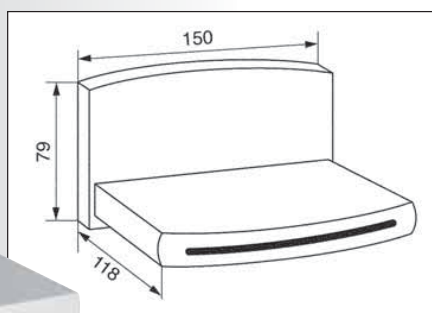

Bain mural demi-cintre ★

*Largeur 150 mm
Saillie 110 mm
Arrivée M 3/4*

*Ref. NS 4034
Chromé 660,00*