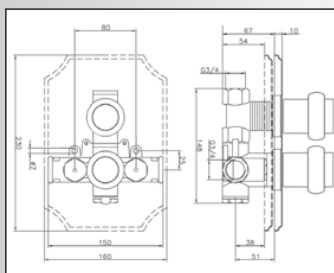

THERMOSTATIQUE ENCASTRÉS

98 - 99

ROBINETS D'ARRÊT MURAUX

INVERSEUR MURAL

EXEMPLE DE
COMPOSITION P.81

Chromé 136,40
Chromé/or 146,89

Chromé 73,76
Chromé/or 83,87

Chromé 130,14
Chromé/or 153,27