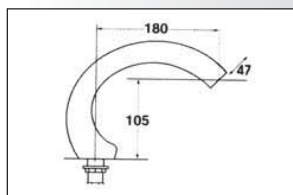

Largeur 100mm
Arrivée M3/4
Saillie 130 mm - Base 100 x 40 mm

Ref. **CA 395** Chromé410,97

BALNEO

Largeur 200mm
Fixation M1" - épaisseur 10 mm
Saillie 45 mm - Base Ø 47 mm

Ref. **BA 078** Chromé289,20
Doré433,80

ANTARES

Largeur 47mm
Arrivée M3/4
Saillie 180 mm - Base Ø 58 mm

Ref. **AN 400** Chromé173,52

IXEL

Largeur 73mm
Arrivée M3/4
Saillie 200 mm - Base 65x70 mm

Ref. **XL513** Chromé274,70

BECS BAINS SEULS SUR GORGE