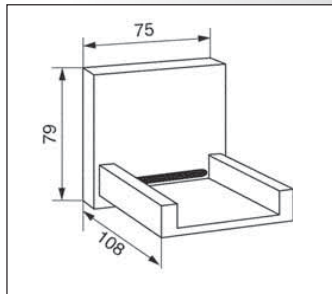

Lavabo sur gorge

Largeur 78 mm
Saillie 110 mm
Arrivée M 3/4

Ref. NS 6234
Chromé 620,00
option : BASE 95 x 45 x 3 réf plr..... 25,00

Lavabo mural

Largeur 75 mm
Saillie 100 mm
Arrivée M 3/4

Ref. NS 6434
Chromé 620,00