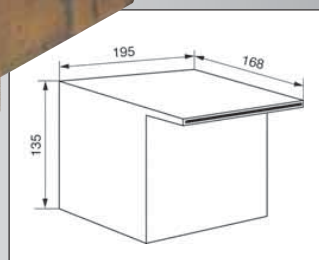

Lavabo mural

Largeur 75 mm

Saillie 110 mm

Arrivée M 3/4

Ref. NS 2634

Chromé 600,00

Cascade murale à maçonner (sur commande)

Largeur 195 mm - laiton brut

Arrivée M 3/4 Ref. NS 7034 510,00

Arrivée M 1/2 Ref. NS 7012 510,00

alliance

Sandu

2011

fall-000