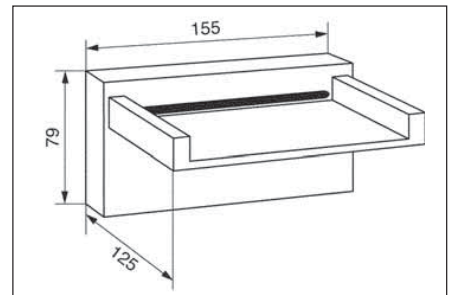

Bain sur gorge ★

Largeur 150 mm
Saillie 120 mm
Arrivée M 3/4

Ref. NS 6134
Chromé 680,00
option : BASE 170 x 45 x 3 réf pbu 40,00

106 - 107