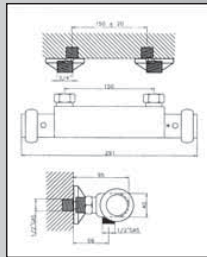

Monotrou
Lavabo + vidage
Ref. 74.52 DECO

Chromé 300,76
Chromé/or 344,15