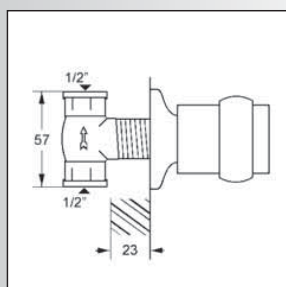

F1/2 Rosace ø 65
Ref. 560.02 DECO

Chromé 73,76
Chromé/or 83,87