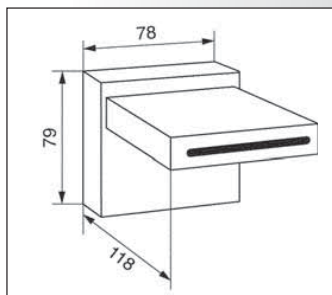

Lavabo sur gorge

Largeur 78 mm

Saillie 110 mm

Arrivée M 3/4

Ref. NS 2234

Chromé 600,00

option : BASE 95 x 45 x 3 réf plr..... 25,00

Lavabo mural