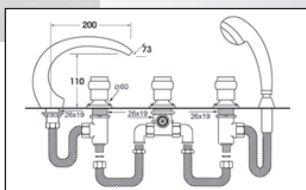

Ref.4200 TH
Chromé 980,35
Chromé/or 1101,82