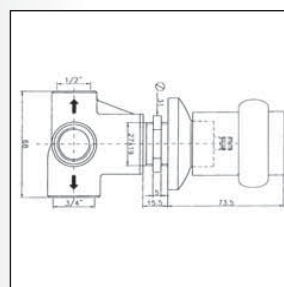

*2 entrées F1/2
2 sorties (1 sortie F1/2 -
1 sortie F3/4)
Rosace ø 65*
Ref. 64.01 DECO

Chromé 130,14
Chromé/or 153,27