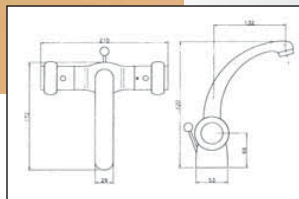

Monotrou
Bidet + vidage
Ref. 76.52 DECO

Chromé 300,76
Chromé/or 344,15