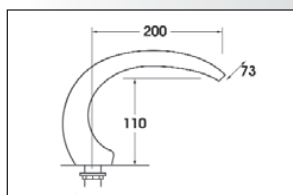

Largeur 100mm
Arrivée M3/4
Saillie 130 mm - Base 100 x 40 mm

Ref. **CA 395** Chromé410,97

BALNEO

Largeur 200mm
Fixation M1" - épaisseur 10 mm
Saillie 45 mm - Base Ø 47 mm

Ref. **BA 078** Chromé289,20
Doré433,80

ANTARES

Largeur 47mm
Arrivée M3/4
Saillie 180 mm - Base Ø 58 mm

Ref. **AN 400** Chromé173,52

IXEL

Largeur 73mm
Arrivée M3/4
Saillie 200 mm - Base 65x70 mm

Ref. **XL513** Chromé274,70

BECS BAINS SEULS SUR GORGE