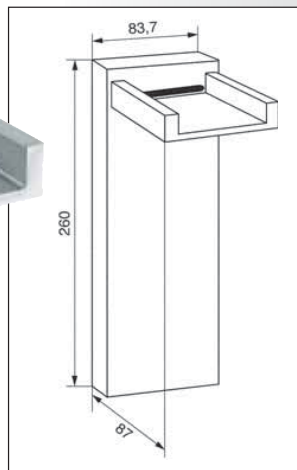

Accessoires pour bec sur gorge

BASE grand modèle
170 x 45 x 3 réf pbu 40,00

BASE petit modèle
95 x 45 x 3 réf plr 25,00

REHAUSSE sur mesure
réf 203 GL
prix et délai sur demande

alliance

Sandu
2011

fall-visio