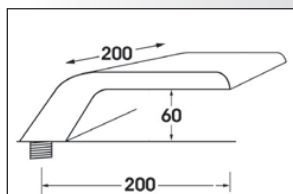

* modèle CONICA - ROPE - LINE 3 - SQUARE à préciser

alliance

Sandu

2011

alliance

ATLANTIC

Largeur 200mm
2 arrivées M3/4 - entraxe 100 mm
Saillie 100 mm - Base 150 x 45 mm

Ref. **AT 904** Chromé954,37
Chromé/or997,76

CASCADE 3

Largeur 200mm
Arrivée M3/4
Saillie 200 mm - Base 200 x 40 mm

Ref. **CA 393** Chromé483,75

CASCADE 3 bis

Largeur 200mm
Arrivée M3/4
Saillie 130 mm - Base 200 x 40 mm

Ref. **CA 394** Chromé465,59

CASCADE 3 ter