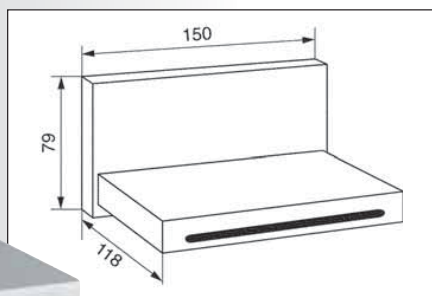

Sandu
2011

alliance

BEC BAINS SEULS SUR GORGE
BEC BAINS SEULS MURAUX

Bain sur gorge ★

*Largeur 150 mm
Saillie 120 mm
Arrivée M 3/4*

*Ref. NS 2134
Chromé 660,00
option : BASE 170 x 45 x 3 réf pbu 40,00*

Bain mural ★