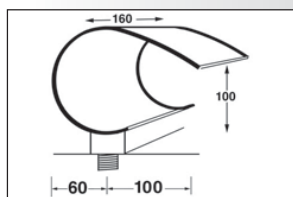

* modèle CONICA - ROPE - LINE 3 - SQUARE à préciser

alliance

Sandu

2011

alliance

ATLANTIC

Largeur 200mm
2 arrivées M3/4 - entraxe 100 mm
Saillie 100 mm - Base 150 x 45 mm

Ref. **AT 904** Chromé954,37
Chromé/or997,76