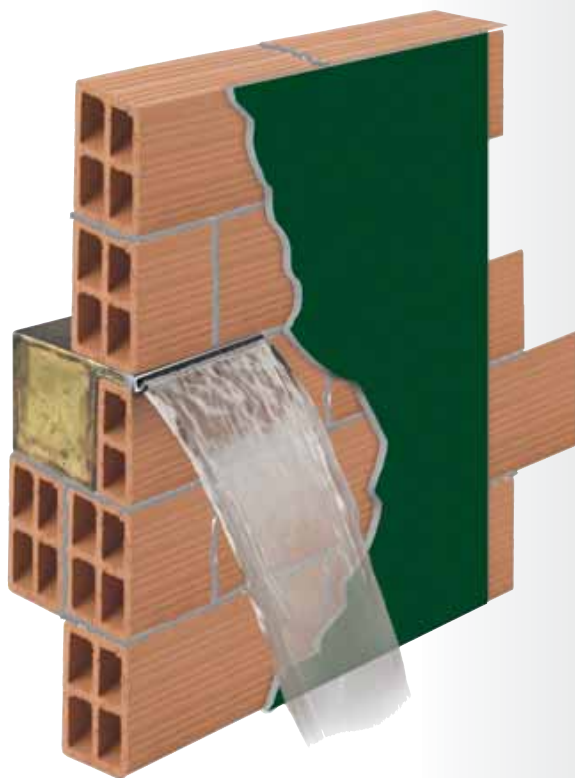

Lavabo sur gorge

Largeur 78 mm

Saillie 110 mm

Arrivée M 3/4

Ref. NS 2234

Chromé 600,00

option : BASE 95 x 45 x 3 réf plr..... 25,00

Lavabo mural

Largeur 75 mm

Saillie 110 mm

Arrivée M 3/4

Ref. NS 2634

Chromé 600,00

Cascade murale à maçonner (sur commande)

Largeur 195 mm - laiton brut

Arrivée M 3/4 Ref. NS 7034 510,00