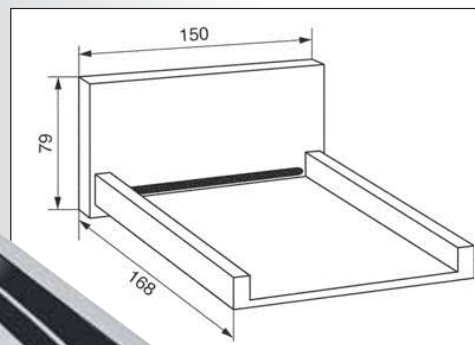

Bain mural long ★

Largeur 150 mm
Saillie 160 mm
Arrivée M 3/4

Ref. NS 6334
Chromé 680,00