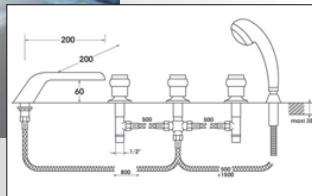

Ref.3902
(bec saillie 200)
Chromé 928,90
Chromé/or 1051,54

Lavabo 3 trous
+ vidage - Ref.3922

Chromé 573,19
Chromé/or 627,27