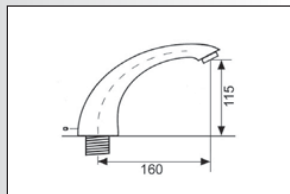

ROMAN bis

Largeur 30mm (mousseur)
Arrivée M3/4
Saillie 160 mm - Base Ø 54 mm
Ref. RU 211 Chromé 141,71
Chromé/or 144,60