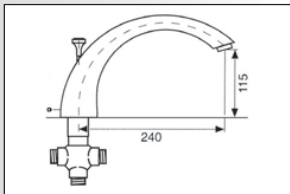

ANTARES

Largeur 47mm
Arrivée M3/4
Saillie 180 mm - Base Ø 58 mm

Ref. **AN 400** Chromé173,52

IXEL

Largeur 73mm
Arrivée M3/4
Saillie 200 mm - Base 65x70 mm

Ref. **XL513** Chromé274,70

BECS BAINS SEULS SUR GORGE

MINIMALISTE

Ø 30mm
 Arrivée M3/4
 Saillie 200 mm - Base Ø 55 mm
Ref. MI 19314 Chromé95,17

ROMAN

Largeur 30mm (mousseur)
 Arrivée M3/4
 Saillie 240 mm - Base Ø 60 mm
Ref. RU 201 Chromé141,71
 Chromé/or144,60

ROMAN bis

Largeur 30mm (mousseur)
 Arrivée M3/4
 Saillie 160 mm - Base Ø 54 mm
Ref. RU 211 Chromé141,71
 Chromé/or144,60

ROMANIN (Roman avec inverseur)

Largeur 30mm (mousseur)
 Saillie 240 mm - Base Ø 60 mm
Ref. RU 202 Chromé159,06
 Chromé/or167,73