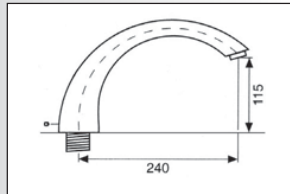

ANTARES

Largeur 47mm
Arrivée M3/4
Saillie 180 mm - Base Ø 58 mm

Ref. **AN 400** Chromé173,52

IXEL

Largeur 73mm
Arrivée M3/4
Saillie 200 mm - Base 65x70 mm

Ref. **XL513** Chromé274,70

BECS BAINS SEULS SUR GORGE

MINIMALISTE

Ø 30mm
 Arrivée M3/4
 Saillie 200 mm - Base Ø 55 mm
Ref. MI 19314 Chromé95,17

ROMAN

Largeur 30mm (mousseur)
 Arrivée M3/4
 Saillie 240 mm - Base Ø 60 mm
Ref. RU 201 Chromé141,71
 Chromé/or144,60