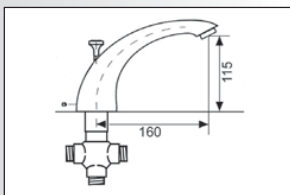

ANTARES

Largeur 47mm
Arrivée M3/4
Saillie 180 mm - Base Ø 58 mm

Ref. **AN 400** Chromé173,52

IXEL

Largeur 73mm
Arrivée M3/4
Saillie 200 mm - Base 65x70 mm

Ref. **XL513** Chromé274,70

BECS BAINS SEULS SUR GORGE

MINIMALISTE

Ø 30mm
 Arrivée M3/4
 Saillie 200 mm - Base Ø 55 mm
Ref. MI 19314 Chromé95,17

ROMAN

Largeur 30mm (mousseur)
 Arrivée M3/4
 Saillie 240 mm - Base Ø 60 mm
Ref. RU 201 Chromé141,71
 Chromé/or144,60

ROMAN bis

Largeur 30mm (mousseur)
 Arrivée M3/4
 Saillie 160 mm - Base Ø 54 mm
Ref. RU 211 Chromé141,71
 Chromé/or144,60

ROMANIN (Roman avec inverseur)

Largeur 30mm (mousseur)
 Saillie 240 mm - Base Ø 60 mm
Ref. RU 202 Chromé159,06
 Chromé/or167,73