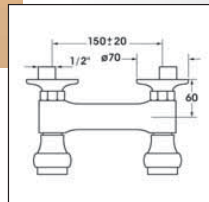

MELANGEURS INDEPENDANTS Têtes céramiques 1/4 de tour

alliance

Sandu
2011

Chromé 216,90
Chromé/or 274,75

Chromé 202,44
Chromé/or 260,28

Chromé 159,06
Chromé/or 202,44

Chromé 72,31
Chromé/or 83,32

Avec flexible, douchette et support
Ref. 1500

Chromé 375,96
Chromé/or 419,34

alliance