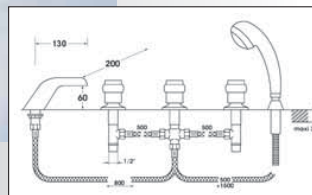

Ref.3902 bis
(bec saillie 130)
Chromé 910,72
Chromé/or 1033,37