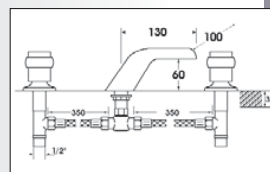

Ref.3902
(bec saillie 200)
Chromé 928,90
Chromé/or 1051,54

Lavabo 3 trous
+ vidage - Ref.3922

Chromé 573,19
Chromé/or 627,27