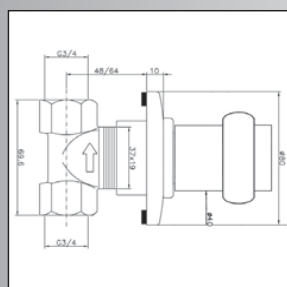

ROBINETS D'ARRÊT MURAUX

INVERSEUR MURAL

EXEMPLE DE
COMPOSITION P.81

F3/4 Rosace ø 80
Ref. 160.AL61

Chromé 136,40
Chromé/or 146,89