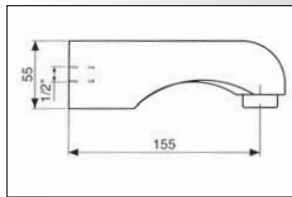

ref. CAT140630,00

BEC BAINS MURAUX

ANTARES

Largeur 47mm
Arrivée M3/4
Saillie 245 mm
Ref. AN 406 Chromé173,52

OBLIQUE

Largeur 200 mm
Arrivée M3/4
Saillie 200 mm
Ref. OB 3034 Chromé680,00

ATLANTIC MURAL

Largeur 200 mm
2 arrivées F3/4 - entraxe 100 mm
Saillie 200 mm
Ref. ATM 906 Chromé987,95