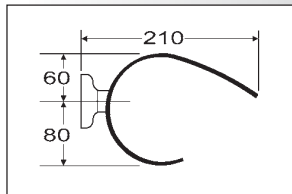

ref. CAT140630,00

BEC BAINS MURAUX

ANTARES

Largeur 47mm
Arrivée M3/4
Saillie 245 mm
Ref. AN 406 Chromé173,52

OBLIQUE

Largeur 200 mm
Arrivée M3/4
Saillie 200 mm
Ref. OB 3034 Chromé680,00

ATLANTIC MURAL

Largeur 200 mm
2 arrivées F3/4 - entraxe 100 mm
Saillie 200 mm
Ref. ATM 906 Chromé987,95