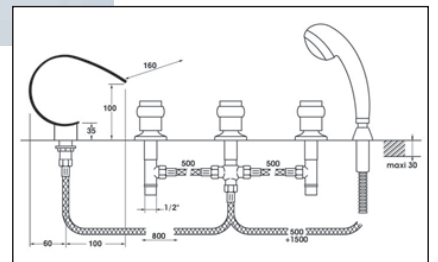

Ref.3904

Chromé 1240,05
Chromé/or 1396,76