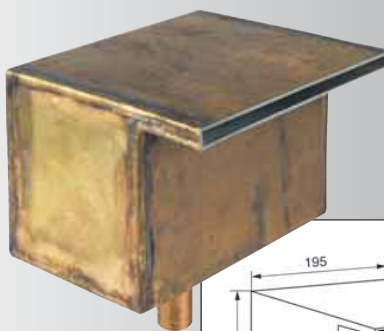

Lavabo mural

Largeur 75 mm

Saillie 110 mm

Arrivée M 3/4

Ref. NS 2634

Chromé 600,00

Cascade murale à maçonner (sur commande)

Largeur 195 mm - laiton brut

Arrivée M 3/4 Ref. NS 7034 510,00

Arrivée M 1/2 Ref. NS 7012 510,00

alliance

Sandu

2011

fall-000