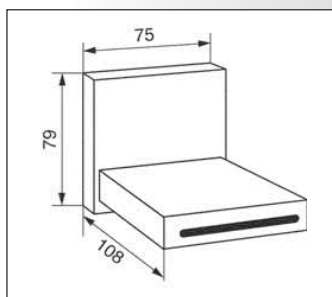

Lavabo mural

Largeur 75 mm

Saillie 110 mm

Arrivée M 3/4

Ref. NS 2634

Chromé 600,00

Cascade murale à maçonner (sur commande)

Largeur 195 mm - laiton brut

Arrivée M 3/4 Ref. NS 7034 510,00

Arrivée M 1/2 Ref. NS 7012 510,00

alliance

Sandu

2011

fall-000