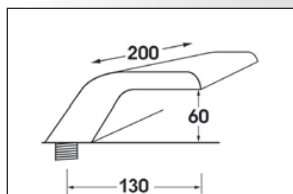

* modèle CONICA - ROPE - LINE 3 - SQUARE à préciser

alliance

Sandu

2011

alliance

ATLANTIC

Largeur 200mm
2 arrivées M3/4 - entraxe 100 mm
Saillie 100 mm - Base 150 x 45 mm

Ref. **AT 904** Chromé954,37
Chromé/or997,76

CASCADE 3

Largeur 200mm
Arrivée M3/4
Saillie 200 mm - Base 200 x 40 mm

Ref. **CA 393** Chromé483,75

CASCADE 3 bis

Largeur 200mm
Arrivée M3/4
Saillie 130 mm - Base 200 x 40 mm

Ref. **CA 394** Chromé465,59

CASCADE 3 ter