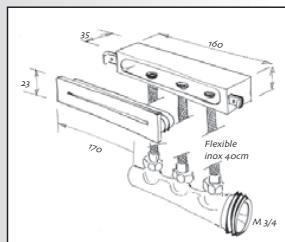

CASCADE DE PAROI DE BAIGNOIRE

Laiton chromé - Fixations invisibles -
Lg 140 mm avec chambre de mélange,
flexibles et collecteur M 3/4

ref. CAT140 630,00