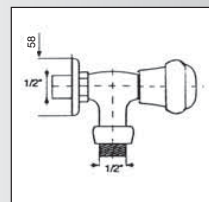

Chromé 72,31
Chromé/or 83,32

**Mélangeur
Bain-Douche
Mural**