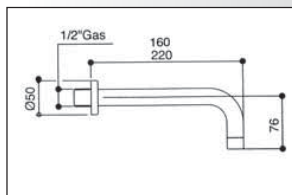

T COLLECTION (BONGIO)

Ø 24 mm - Arrivée M1/2
Saillie 160 mm
Ref. 986.16 101,00
Saillie 220 mm
Ref. 986.22 109,00

alliance

Sandu
2011

alliance

BEC BAINS SEULS SUR GORGE
BEC BAINS SEULS MURAUX