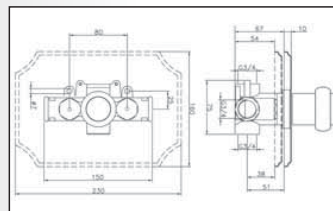

*F3/4
avec robinet d'arrêt*
Ref. 259.AL51
Chromé 556,12
Chromé/or 577,10