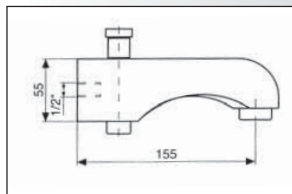

TORNADIN (Tornado avec inverseur)

Ø 55 mm
Arrivée F1/2
Saillie 155 mm
Ref. TO 207 Chromé 66,52
Chromé/or 72,31