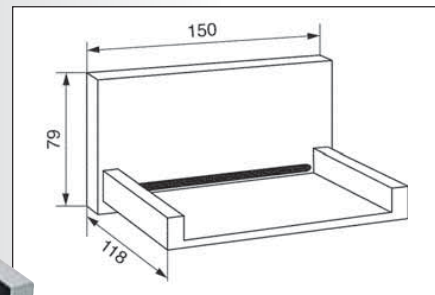

Bain mural ★

Largeur 150 mm
Saillie 110 mm
Arrivée M 3/4

Ref. NS 6034
Chromé 660,00