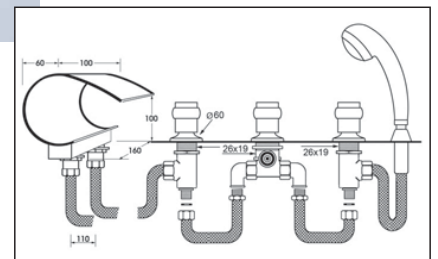

Ref.3904 TH

Chromé 1501,22
Chromé/or 1646,58