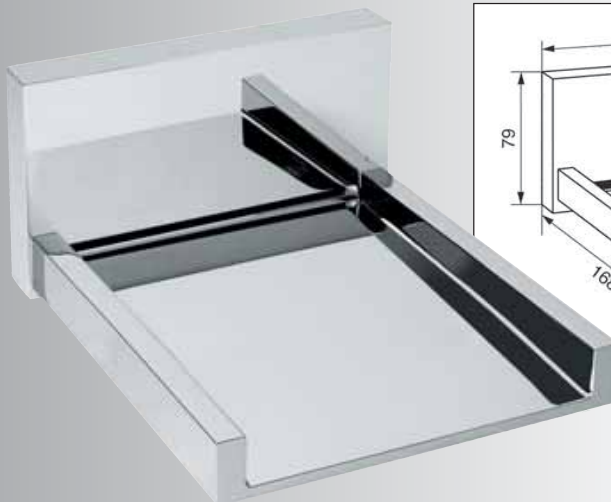

Bain mural long ★

Largeur 150 mm
Saillie 160 mm
Arrivée M 3/4

Ref. NS 6334
Chromé 680,00