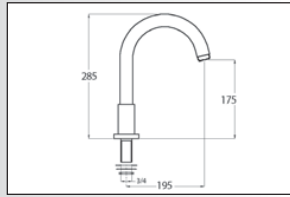

Largeur 100mm
Arrivée M3/4
Saillie 130 mm - Base 100 x 40 mm

Ref. **CA 395** Chromé410,97

BALNEO

Largeur 200mm
Fixation M1" - épaisseur 10 mm
Saillie 45 mm - Base Ø 47 mm

Ref. **BA 078** Chromé289,20
Doré433,80

ANTARES

Largeur 47mm
Arrivée M3/4
Saillie 180 mm - Base Ø 58 mm

Ref. **AN 400** Chromé173,52

IXEL

Largeur 73mm
Arrivée M3/4
Saillie 200 mm - Base 65x70 mm

Ref. **XL513** Chromé274,70

BECS BAINS SEULS SUR GORGE

MINIMALISTE

Ø 30mm
 Arrivée M3/4
 Saillie 200 mm - Base Ø 55 mm
Ref. MI 19314 Chromé95,17

ROMAN

Largeur 30mm (mousseur)
 Arrivée M3/4
 Saillie 240 mm - Base Ø 60 mm
Ref. RU 201 Chromé141,71
 Chromé/or144,60