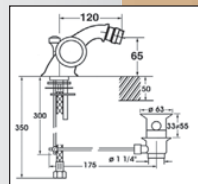

**Mélangeur
Douche Mural**
Nu
Ref. 3081

Chromé 159,06
Chromé/or 202,44