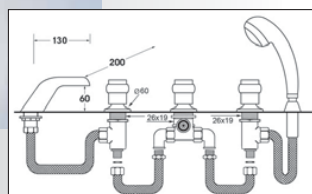

Ref.3902 bis TH
(bec saillie 130)

Chromé 1208,86
Chromé/or 1294,55