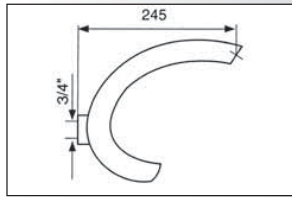

BEC BAINS MURAUX

ANTARES

Largeur 47mm
Arrivée M3/4
Saillie 245 mm
Ref. AN 406 Chromé 173,52