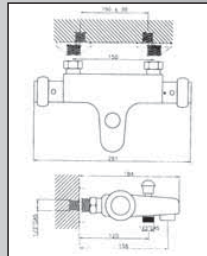

Chromé 326,81
Chromé/or 378,86

Douche nu
Ref. 70.52 DECO

Chromé 251,62
Chromé/or 289,20