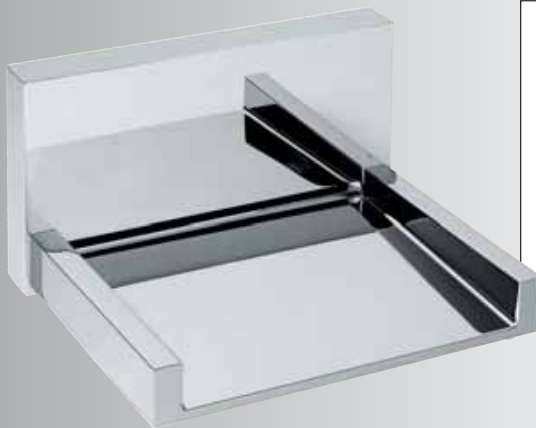

Largeur 75 mm

Saillie 110 mm

Arrivée M 3/4

Ref. NS 2634

Chromé 600,00

Cascade murale à maçonner (sur commande)

Largeur 195 mm - laiton brut

Arrivée M 3/4 Ref. NS 7034 510,00

Arrivée M 1/2 Ref. NS 7012 510,00

alliance

Sandu

2011

fall-000

Bain sur gorge ★

Largeur 150 mm
Saillie 120 mm
Arrivée M 3/4

Ref. NS 6134
Chromé 680,00
option : BASE 170 x 45 x 3 réf pbu 40,00

106 - 107

Bain mural ★

Largeur 150 mm
Saillie 110 mm
Arrivée M 3/4

Ref. NS 6034
Chromé 660,00

Bain mural long ★

Largeur 150 mm
Saillie 160 mm
Arrivée M 3/4

Ref. NS 6334
Chromé 680,00

Autres finitions : nickel brossé ou doré (prix et délais sur demande)