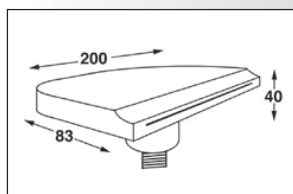

BALNEO

Largeur 200mm
Fixation M1" - épaisseur 10 mm
Saillie 45 mm - Base Ø 47 mm

Ref. **BA 078** Chromé 289,20
Doré 433,80