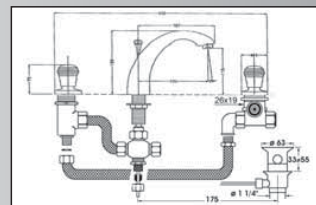

Lavabo 3 trous Ixel
+ vidage - Ref.4220 TH

Chromé 551,56
Chromé/or 616,45

alliance

Sandu
2011

alliance

Version "THERMOSTATIQUES"