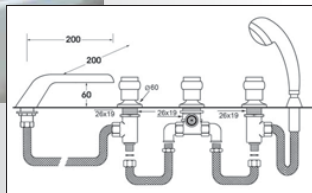

ATLANTIC
batterie bain 5 trous

Ref.3904 TH

Chromé 1501,22
Chromé/or 1646,58

96 - 97

CASCADE 3
batterie bain 5 trous

Ref.3902 TH
(bec saillie 200)

Chromé 1190,08
Chromé/or 1310,45

Lavabo 3 trous
sans vidage - Ref.3922 TH