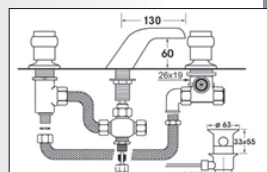

ATLANTIC
batterie bain 5 trous

Ref.3904 TH

Chromé 1501,22
Chromé/or 1646,58

96 - 97

CASCADE 3
batterie bain 5 trous

Ref.3902 TH
(bec saillie 200)

Chromé 1190,08
Chromé/or 1310,45

Lavabo 3 trous
sans vidage - Ref.3922 TH