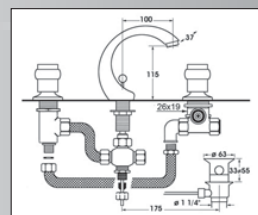

Lavabo 3 trous
+ vidage - Ref.4020 TH

Chromé 543,70
Chromé/or 607,33