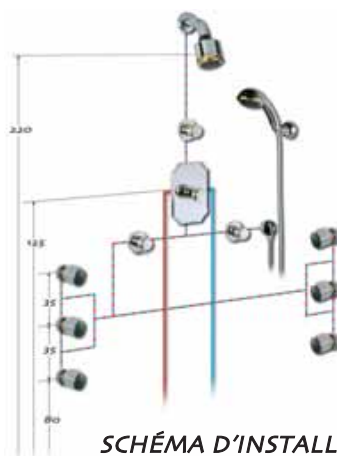

Soit cet ensemble en chromé/or : **1625,70**
(ou tout en chrome : 1383,07)

CONSEILS D'INSTALLATION

- **PRESSION OPTIMUM** 4 bar (eaux chaude et froide **équilibrées**)
- **DIAMÈTRE OPTIMUM D'ALIMENTATION** (cuivre) : 20 x 22
(éventuellement 16 x 18 pour la pomme de tête
Ø maxi 200 et 14 x 16 pour la douchette)
- **HAUTEURS D'INSTALLATION** (ci-contre) préconisées pour un utilisateur de 1m80 (ajuster suivant la taille moyenne des utilisateurs)
- Astuce : en décalant la hauteur d'installation des douchettes latérale gauches et droites, par exemple pour la plus basse 80 cm à gauche et 70 ou 75 à droite, l'utilisateur bénéficie par simple rotation du corp de six hauteurs de massage au lieu de trois (hors orientation des buses)