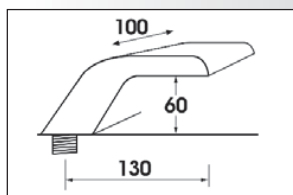

CASCADE 3

Largeur 200mm
Arrivée M3/4
Saillie 200 mm - Base 200 x 40 mm

Ref. **CA 393** Chromé483,75

CASCADE 3 bis

Largeur 200mm
Arrivée M3/4
Saillie 130 mm - Base 200 x 40 mm

Ref. **CA 394** Chromé465,59

CASCADE 3 ter

Largeur 100mm
Arrivée M3/4
Saillie 130 mm - Base 100 x 40 mm

Ref. **CA 395** Chromé410,97

BALNEO

Largeur 200mm
Fixation M1" - épaisseur 10 mm
Saillie 45 mm - Base Ø 47 mm

Ref. **BA 078** Chromé289,20
Doré433,80