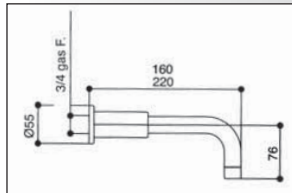

T COLLECTION (BONGIO)

Ø 24 mm - Arrivée F3/4
Saillie 160 mm
Ref. 990.16 133,00
Saillie 220 mm
Ref. 990.22 142,00