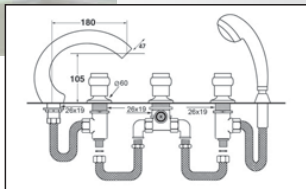

Ref.4000 TH
Chromé 879,08
Chromé/or 1000,65