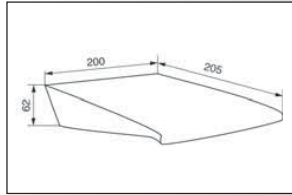

OBLIQUE

Largeur 200 mm
Arrivée M3/4
Saillie 200 mm
Ref. OB 3034 Chromé 680,00