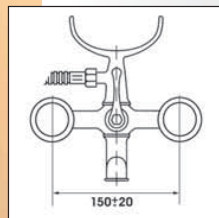

Chromé 72,31
Chromé/or 83,32

**Mélangeur
Bain-Douche
Mural**